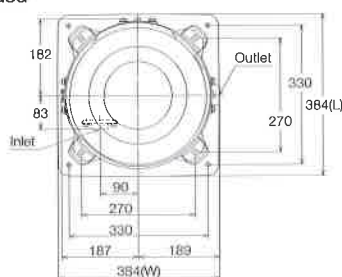

พัดลมระบายอากาศ

ช่วยระบายความร้อนออกจากตัวเครื่อง ยืดอายุการใช้งาน
ของมอเตอร์ ให้เครื่องทำงานอย่างมีประสิทธิภาพ

WT-PS300XS 300W

WT-PS250XS 250W

ขนาด (มม.)

ด้านบน