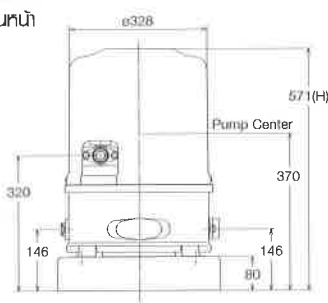

ปั๊มน้ำอัตโนมัติถังแรงดันสแตนเลส (Stainless Steel Tank Type)

สำหรับบ่อน้ำตื้น / น้ำประปา

แข็งแรง ปลอดภัย ทนต่อสนิม ด้วยถังแรงดัน สแตนเลสแท้

ทนทานเป็นพิเศษ

ตัวถังทำจากสแตนเลสพิเศษจากประเทศญี่ปุ่น
ตัวถังออกแบบให้ไร้รอยเชื่อมต่อ สะอาด ปลอดภัย และไม่สนิม

ใช้วัสดุที่ปลอดภัยและป้องกันสนิม

ฝาครอบทำจากทองเหลืองผสมชนิดพิเศษ ป้องกันการฟุกร่อน
และป้องกันสนิมได้ดีเยี่ยม

ที่สุด

แห่งความแข็งแกร่งทนทาน

MADE IN JAPAN
STAINLESS STEEL TANK

ถังสแตนเลสแท้
จากญี่ปุ่น
รับประกันนาน 5 ปี

ติดตั้งได้หลายรูปแบบ

เลือกทางน้ำออกได้ถึง 3 ทาง
สามารถเลือกตำแหน่งทางน้ำออกได้มากกว่าถึง 3 ทิศทาง
สะดวกยิ่งขึ้นในการติดตั้ง

ความปลอดภัยที่คุณวางใจได้

อุปกรณ์ตรวจวัดอุณหภูมิ Water Temp Relay
มันใจขึ้น กับอุปกรณ์ตรวจวัดอุณหภูมิ
ป้องกันชิ้นส่วนอื่นเสียหายจากความร้อน

พัดลมระบายอากาศ

ช่วยระบายความร้อนออกจากตัวเครื่อง ยืดอายุการใช้งาน
ของมอเตอร์ ให้เครื่องทำงานอย่างมีประสิทธิภาพ

WT-PS300XS 300W

WT-PS250XS 250W

ขนาด (มม.)

ด้านบน

ด้านหน้า

ประสิทธิภาพการทำงาน